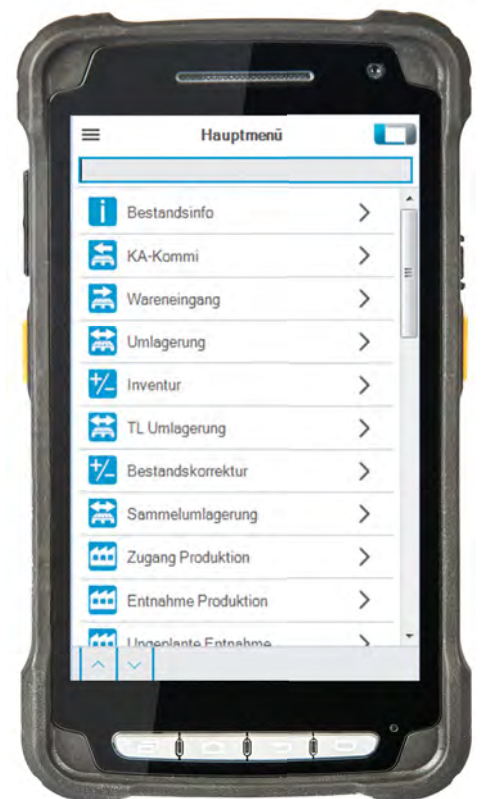

L-MOBILE WAREHOUSE READY FOR SAP

Nahtlose Integration in SAP

Mit dem L-mobile warehouse ready for SAP starten Sie Ihre Lageroptimierung sofort. Die Einführung erledigen wir in der Regel innerhalb weniger Tage und lagererprobte PDAs liefern wir gleich mit. Mit dem intelligenten Softwarepaket erzielen Sie bis zu 50% mehr Effizienz im Lager. Die einfache und intuitive Bedienoberfläche wird an die Aufgaben des Mitarbeiters angepasst.

Speziell für SAP-Nutzer

Das L-mobile warehouse ready for SAP ist genau für dieses ERP-System konzipiert und lässt sich, dank direkter Anbindung, naht- und mühelos in Ihr bestehendes System integrieren.

Basismodul	MM	WM
▪ Bestandsauskunft	☒	☒
▪ Umbuchung/Umlagerung	☒	☒
Erweiterungsmodule		
▪ Wareneingang	☒	☒
▪ Einlagerung TA erstellen	☐	☒
▪ TA quittieren	☐	☒
▪ Kommissionierung Fertigung	☒	☒
▪ Zugang aus Fertigung	☒	☒
▪ Kommissionierung Lieferung	☒	☒
▪ Inventur	☒	☒
▪ Bestandskorrektur	☒	☒
▪ Journal	☒	☒

Erfahrung in der Logistik seit 2001

Wir sind die Spezialisten im Bereich der mobilen Softwarelösungen. Auch wenn Sie noch kein Logistik-Modul von SAP einsetzen, haben wir die passende Lösung für Sie. Zum Thema Lagerlogistik ist L-mobile der richtige Ansprechpartner, insbesondere für Ihre individuellen Anforderungen. Mehr Informationen zum Thema Lageroptimierung finden Sie unter:

www.l-mobile.com/sap

L-mobile solutions GmbH & Co. KG
Im Horben 7
71560 Sulzbach an der Murr

T +49 (0) 7193 93 12-0
F +49 (0) 7193 93 12-12
info@l-mobile.com